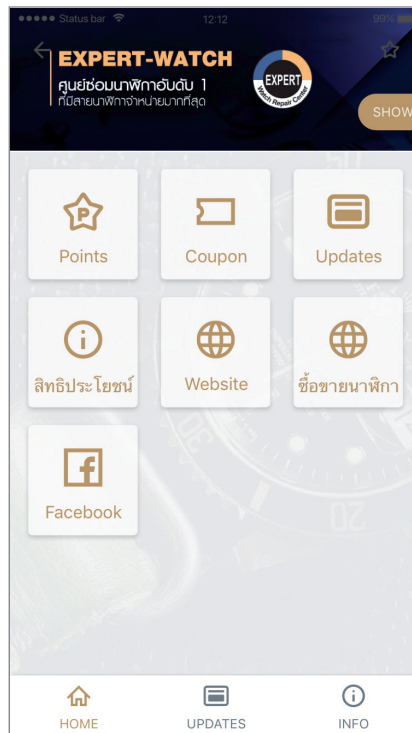

ระวังอย่าวางองค์ประกอบสำคัญ บริเวณพื้นที่สีดำ และแถบ login ด้านล่าง

2560 px

6.2. รูปหน้า welcome แนวนอนสำหรับ app android ขนาด 2560px*1600px ระวังอย่าวางองค์ประกอบสำคัญบริเวณพื้นที่สีดำ และแถบ login ด้านล่าง

914 px

All membership cards,
in one place

 Login with Facebook

Powered by  loga

Create new account

Log in

280 px

1624 px

6.3 รูปหน้า welcome app iOS
ขนาด 914px*1624px
(resolution 2X)

ระวังอย่าวางองค์ประกอบสำคัญ
บริเวณพื้นที่แถบ
login ด้านล่าง

914 px

All membership cards,
in one place

 Login with Facebook

Powered by  loga

Create new account

Log in

1624 px

7. รูปหน้า splash screen
app iOS ขนาด 914px*1624px
(resolution 2X)

[แสดง 1-2 วินาที หลังจากกด
icon เข้า app]

8. สามารถเลือกสี Theme ได้ 1 สี ตามตัวอย่างเป็นสี

#be9a61