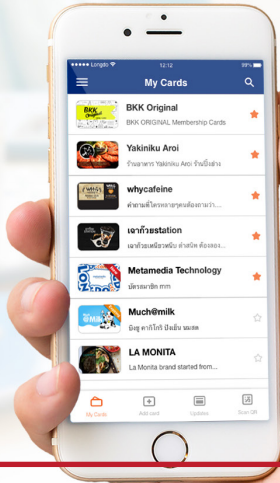

4.2) 512 px * 512 px [Android]

*ควรเป็นภาพพื้นหลังใส เช่น

5. รูป Feature Graphic ขนาด
1024 px * 500 px
สำหรับ Google Play
(เวลาโหลดแอป)

1920 px

6.1 รูปหน้า welcome แนวตั้ง สำหรับ app android ขนาด 1920px*1920px

ระวังอย่าวางองค์ประกอบสำคัญ บริเวณพื้นที่สีดำ และแถบ login ด้านล่าง

2560 px

6.2. รูปหน้า welcome แนวนอนสำหรับ app android ขนาด 2560px*1600px ระวังอย่าวางองค์ประกอบสำคัญบริเวณพื้นที่สีดำ และแถบ login ด้านล่าง

914 px

All membership cards,
in one place

 Login with Facebook

Powered by  loga

Create new account

Log in

280 px

1624 px