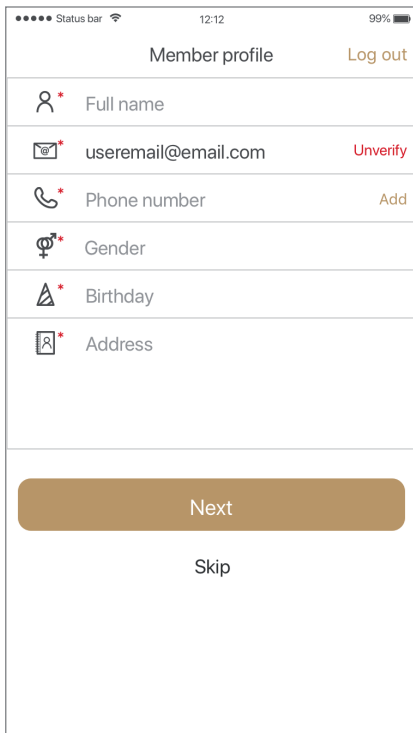

ระวังอย่าวางองค์ประกอบสำคัญ บริเวณพื้นที่สีดำ และแถบ login ด้านล่าง

2560 px

6.2. รูปหน้า welcome แนวนอนสำหรับ app android ขนาด 2560px*1600px ระวังอย่าวางองค์ประกอบสำคัญบริเวณพื้นที่สีดำ และแถบ login ด้านล่าง

914 px

All membership cards,
in one place

 Login with Facebook

Powered by  loga

Create new account

Log in

280 px

1624 px

6.3 รูปหน้า welcome app iOS
ขนาด 914px*1624px
(resolution 2X)

ระวังอย่าวางองค์ประกอบสำคัญ
บริเวณพื้นที่แถบ
login ด้านล่าง

914 px

All membership cards,
in one place

 Login with Facebook

Powered by  loga

Create new account

Log in

1624 px

7. รูปหน้า splash screen
app iOS ขนาด 914px*1624px
(resolution 2X)

[แสดง 1-2 วินาที หลังจากกด
icon เข้า app]

8. สามารถเลือกสี Theme ได้ 1 สี ตามตัวอย่างเป็นสี

#be9a61