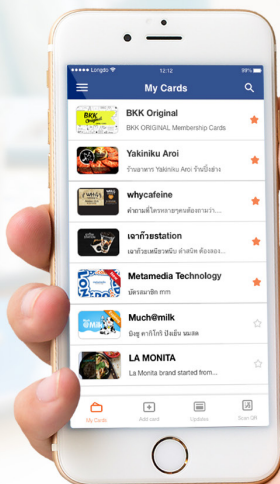

ระวังอย่าวางองค์ประกอบสำคัญ บริเวณพื้นที่สีดำ และแถบ login ด้านล่าง

2560 px

6.2. รูปหน้า welcome แนวนอนสำหรับ app android ขนาด 2560px*1600px ระวังอย่าวางองค์ประกอบสำคัญบริเวณพื้นที่สีดำ และแถบ login ด้านล่าง

914 px

All membership cards,
in one place

 Login with Facebook

Powered by  loga

Create new account

Log in

280 px

1624 px

6.3 รูปหน้า welcome app iOS
ขนาด 914px*1624px
(resolution 2X)

ระวังอย่าวางองค์ประกอบสำคัญ
บริเวณพื้นที่แถบ
login ด้านล่าง

914 px

All membership cards,
in one place

 Login with Facebook

Powered by  loga

Create new account

Log in

1624 px

7. รูปหน้า splash screen
app iOS ขนาด 914px*1624px
(resolution 2X)

[แสดง 1-2 วินาที หลังจากกด
icon เข้า app]

8. สามารถเลือกสี Theme ได้ 1 สี ตามตัวอย่างเป็นสี

#be9a61