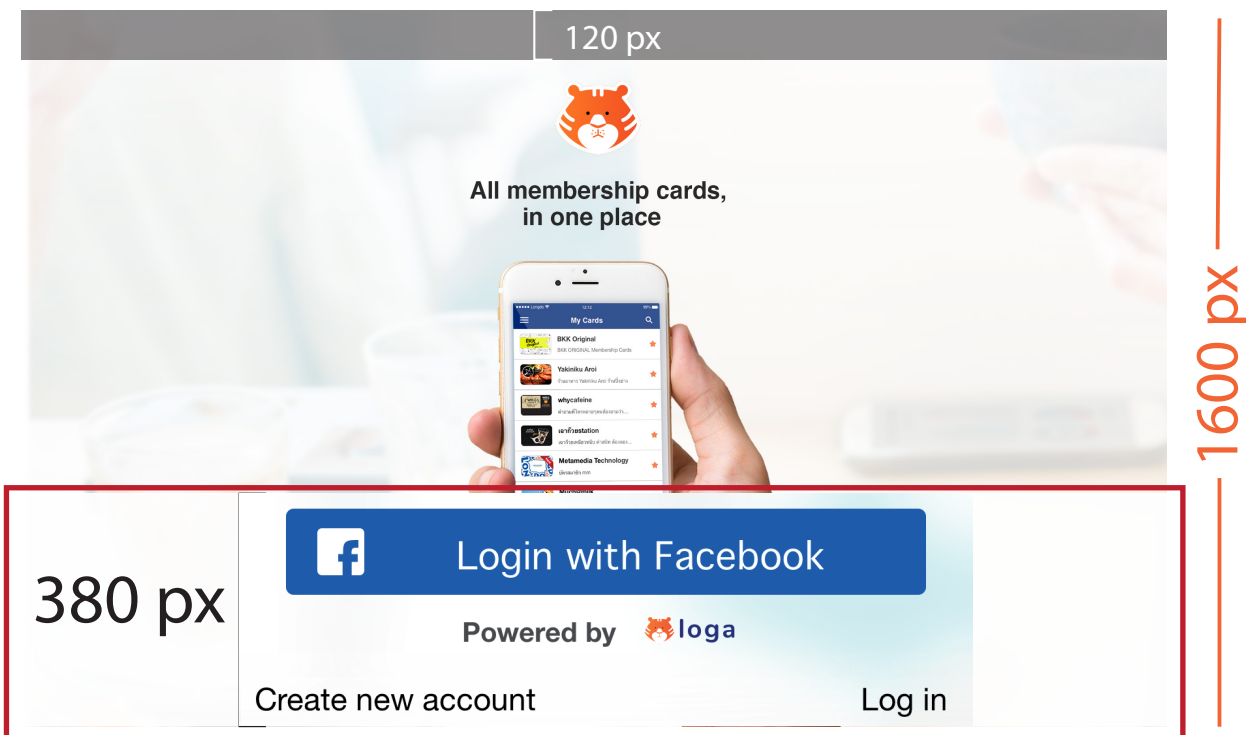

Loga's Artworks Guideline

1. รูปบัตรขนาด
1710 px * 1164 px
(resolution 2X)

ระวังอย่างวาง
องค์ประกอบที่สำคัญ
ในพื้นที่สีดำ

บริเวณ QR Code
และตัวอักษร
Username

in App Example

2. รูป cover ขนาด 1080px * 375px (resolution 2X) ระวังอย่าวางองค์ประกอบที่สำคัญบริเวณนี้ (ในแอปมีปุ่ม Show)

3. รูป icon ขนาด 120px * 120px (resolution 2X)
 ภาพ icon จะถูกตัดให้เป็นวงกลม เส้นผ่าศูนย์กลาง 120 px

in App Example

4. รูป icon app ขนาด

4.1) 1024 px * 1024 px [iOS]

*ต้องมีพื้นหลังเป็นจตุรัสเสมอ
(ไม่ต้องทำขอบมน)

4.2) 512 px * 512 px [Android]

*ควรเป็นภาพพื้นหลังใส เช่น

5. รูป Feature Graphic ขนาด
1024 px * 500 px
สำหรับ Google Play
(เวลาโหลดแอป)

1920 px

6.1 รูปหน้า welcome แนวตั้ง สำหรับ app android ขนาด 1920px*1920px

ระวังอย่าวางองค์ประกอบสำคัญ บริเวณพื้นที่สีดำ และแถบ login ด้านล่าง

2560 px

6.2. รูปหน้า welcome แนวนอนสำหรับ app android ขนาด 2560px*1600px ระวังอย่าวางองค์ประกอบสำคัญบริเวณพื้นที่สีดำ และแถบ login ด้านล่าง