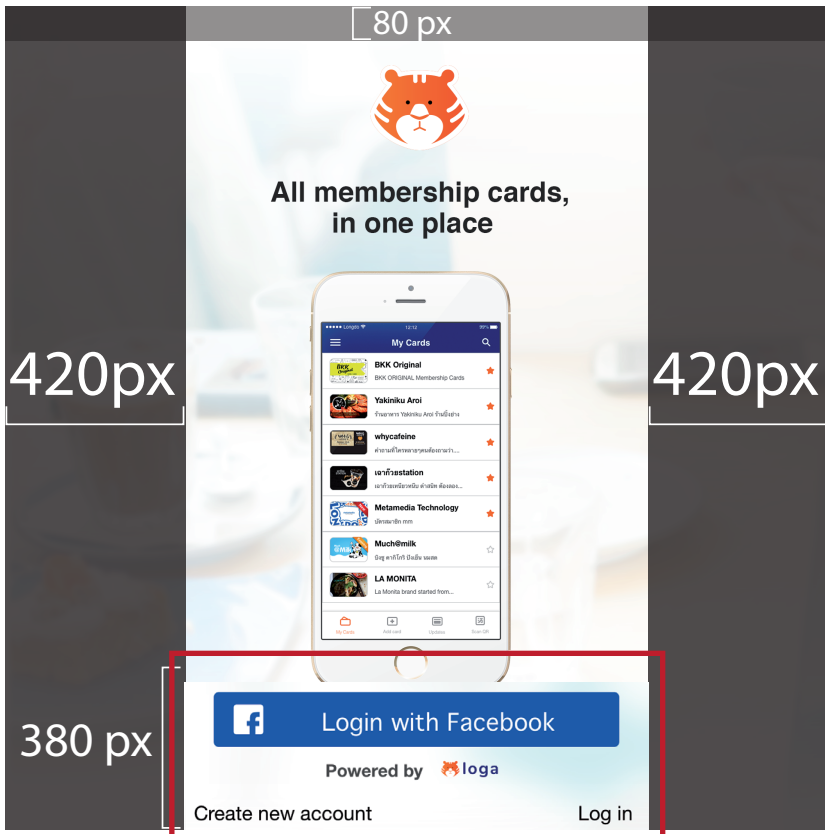

Loga's Artworks Guideline

1. รูปบัตรขนาด
1710 px * 1164 px
(resolution 2X)

ระวังอย่างวาง
องค์ประกอบที่สำคัญ
ในพื้นที่สีดำ

บริเวณ QR Code
และตัวอักษร
Username

in App Example

2. รูป cover ขนาด 1080px * 375px (resolution 2X) ระวังอย่าวางองค์ประกอบที่สำคัญบริเวณนี้ (ในแอปมีปุ่ม Show)

3. รูป icon ขนาด 120px * 120px (resolution 2X)
 ภาพ icon จะถูกตัดให้เป็นวงกลม เส้นผ่าศูนย์กลาง 120 px

in App Example

4. รูป icon app ขนาด

4.1) 1024 px * 1024 px [iOS]

*ต้องมีพื้นหลังเป็นจตุรัสเสมอ
(ไม่ต้องทำขอบมน)

4.2) 512 px * 512 px [Android]

*ควรเป็นภาพพื้นหลังใส เช่น

5. รูป Feature Graphic ขนาด
1024 px * 500 px
สำหรับ Google Play
(เวลาโหลดแอป)

1920 px

6.1 รูปหน้า welcome แนวตั้ง สำหรับ app android ขนาด 1920px*1920px

ระวังอย่าวางองค์ประกอบสำคัญ บริเวณพื้นที่สีดำ และแถบ login ด้านล่าง

2560 px

6.2. รูปหน้า welcome แนวนอนสำหรับ app android ขนาด 2560px*1600px ระวังอย่าวางองค์ประกอบสำคัญบริเวณพื้นที่สีดำ และแถบ login ด้านล่าง