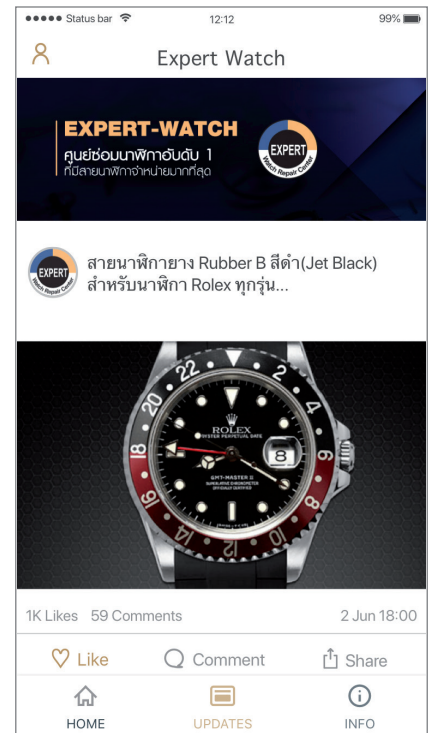

6.3 รูปหน้า welcome app iOS
ขนาด 914px*1624px
(resolution 2X)

ระวังอย่าวางองค์ประกอบสำคัญ
บริเวณพื้นที่แถบ
login ด้านล่าง

914 px

All membership cards,
in one place

 Login with Facebook

Powered by  loga

Create new account

Log in

1624 px

7. รูปหน้า splash screen
app iOS ขนาด 914px*1624px
(resolution 2X)

[แสดง 1-2 วินาที หลังจากกด
icon เข้า app]

8. สามารถเลือกสี Theme ได้ 1 สี ตามตัวอย่างเป็นสี

#be9a61