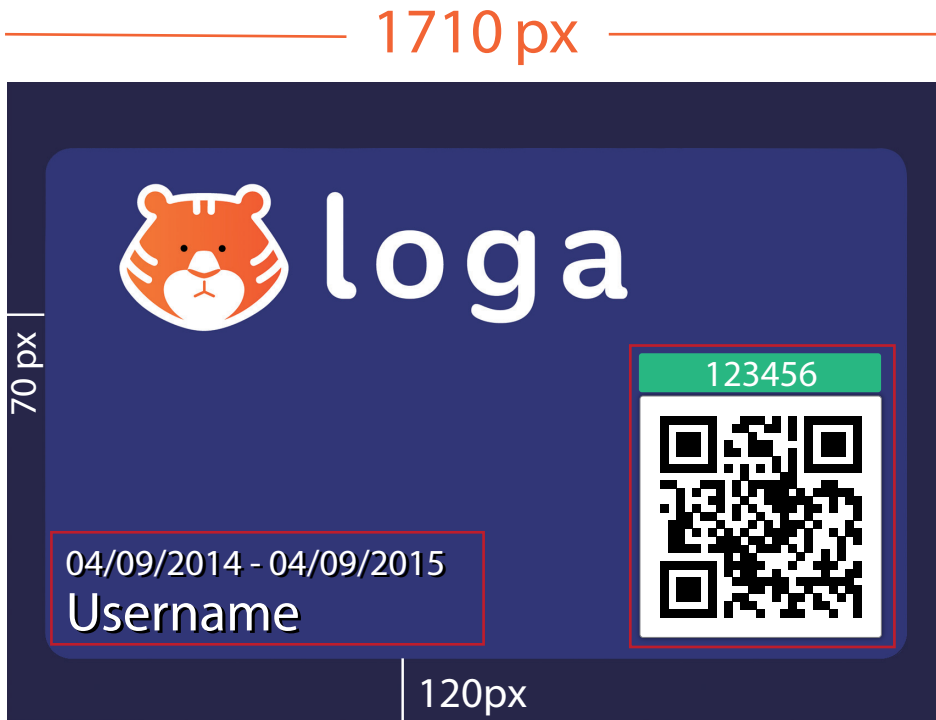

Loga's Artworks Guideline

1. รูปบัตรขนาด
1710 px * 1164 px
(resolution 2X)

ระวังอย่างวาง
องค์ประกอบที่สำคัญ
ในพื้นที่สีดำ

บริเวณ QR Code
และตัวอักษร
Username

in App Example

2. รูป cover ขนาด 1080px * 375px (resolution 2X) ระวังอย่าวางองค์ประกอบที่สำคัญบริเวณนี้ (ในแอปมีปุ่ม Show)

3. รูป icon ขนาด 120px * 120px (resolution 2X)
 ภาพ icon จะถูกตัดให้เป็นวงกลม เส้นผ่าศูนย์กลาง 120 px

in App Example

4. รูป icon app ขนาด

4.1) 1024 px * 1024 px [iOS]

*ต้องมีพื้นหลังเป็นจตุรัสเสมอ
(ไม่ต้องทำขอบมน)

4.2) 512 px * 512 px [Android]

*ควรเป็นภาพพื้นหลังใส เช่น

5. รูป Feature Graphic ขนาด
1024 px * 500 px
สำหรับ Google Play
(เวลาโหลดแอป)

1920 px

6.1 รูปหน้า welcome แนวตั้ง สำหรับ app android ขนาด 1920px*1920px

ระวังอย่าวางองค์ประกอบสำคัญ บริเวณพื้นที่สีดำ และแถบ login ด้านล่าง

2560 px

6.2. รูปหน้า welcome แนวนอนสำหรับ app android ขนาด 2560px*1600px ระวังอย่าวางองค์ประกอบสำคัญบริเวณพื้นที่สีดำ และแถบ login ด้านล่าง